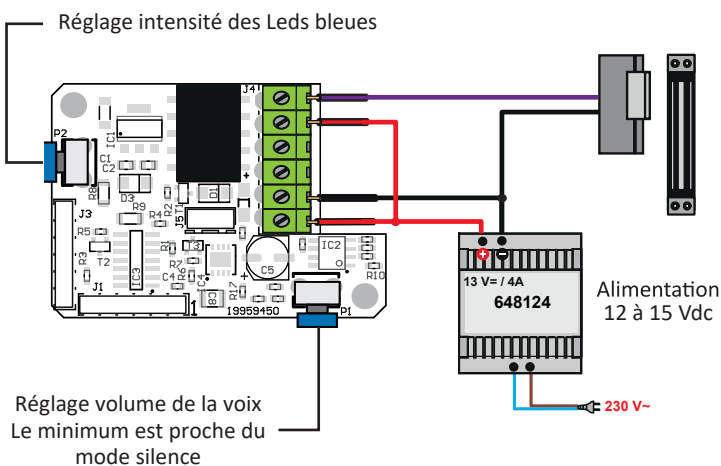

Réf. 648680

Le bouton de sortie capacitif à synthèse vocale française est entièrement antivandal.

Avec un simple toucher, la porte s'ouvre, le rétro-éclairage passe du bleu au vert et une annonce vocale décrivant l'état de la porte est prononcée.

- Bouton à effleurement
- Synthèse vocale «Porte ouverte»
- Antivandal
- Double éclairage : Bleu = Veille / Vert = Ouvert
- Dimensions 80 x 80 mm
- Façade Inox 2,5 mm brossé
- Gravure laser «Porte» + Braille
- Temporisation d'ouverture de porte réglable
- Volume de la synthèse vocale réglable (arrêt possible)
- Alimentation 12 Vcc
- Contacts : NO & NF
- Compatible pot électrique Ø 67 mm
- Utilisation en intérieur seulement (SAS d'entrée)
- Température de fonctionnement : -20 / +50 °C

Mode veille :
Rétro-éclairage Bleu

Porte ouverte :
Rétro-éclairage vert
+ synthèse vocale

Accessoires pour bouton capacitif (vendus séparément)

Réf. 648682
Cadre montage en saillie avec visière pour bouton capacitif réf. 648680
Dimensions : 80 x 80 x 50 mm

Réf. 648124
Alimentation 13V - 4A modulaire fixation sur rail DIN

Avec ventouse ou gâche à rupture autonome

Avec ventouse ou gâche à rupture avec centrale