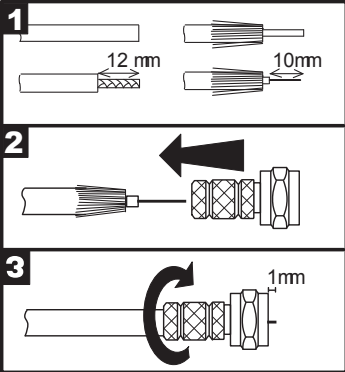

Attention :
 mettre en place les
 4 rondelles bi matières :
 caoutchouc côté réflecteur
 métal sous la tête de vis

CMP 100 : M8 x 80
 CMP 120 : M8 x 90

CMP 100 : M8 x 80
 CMP 120 : M8 x 90

M8 x 20 M6 x 16 M6 x 16

Longueur bras :
 CMP 100 : 880 mm
 CMP 120 : 940 mm

M8 x 20

M8 x 20

M6

M6

CMP 100 : M8 x 80
 CMP 120 : M8 x 90

CMP 100 : M8 x 80
 CMP 120 : M8 x 90

Longueur bras : 717 mm

M8 x 50

545378

Antennes 100/120 cm Composite